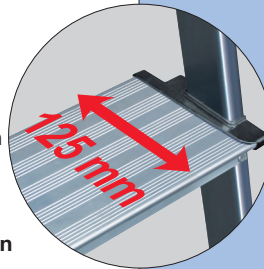

Securo

Alu-KomfortStufen-Stehleiter, eloxiert

- Alu-Stehleiter mit hohem Sicherheits-Bügel und großer, rutschsicherer Plattform und Comfort-Stufen
- große Multifunktionschale mit integriertem Eimerhaken, Werkzeugaufnahme und ergonomisch geformter, kantenfreier Anlehntfläche
- holmumgreifendes Sicherheits-GelenkSystem (4CS) für eine spielfreie, hochstabile Verbindung
- profilierte Alu-Sicherheits-Plattform mit integriertem AntiSlip-System für höchste Rutschfestigkeit. Der stabile Plattformheber gewährleistet eine sichere Funktion und Verbindung der Plattform mit dem Aufnahmerohr
- profilierte, 125 mm tiefe Stufen, nutzbare Standfläche für sicheren Aufstieg und bequemen Stand, 60% mehr Trittlfläche gegenüber Standard
- 6-fach vernietete, robuste Stufen-/Holmverbindung
- rutschsichere, großdimensionierte Fußkappen gewährleisten einen sicheren Stand, 100% mehr Stellfläche gegenüber dem Standard
- verschraubte Fußkappensicherung
- Stabile Steig- und Stützholme, abriebfest eloxiert, aus Aluminium-Rechteckrohr
- bis 150 kg belastbar, TÜV/GS-geprüft

Eloxierte Steig- und Stützholme verhindern das Verschmutzen der Hände

Ergonomisch geformte Ablageschale für bequemes Arbeiten

Großdimensionierte Sicherheits-Fußkappen gewährleisten einen extra sicheren Stand