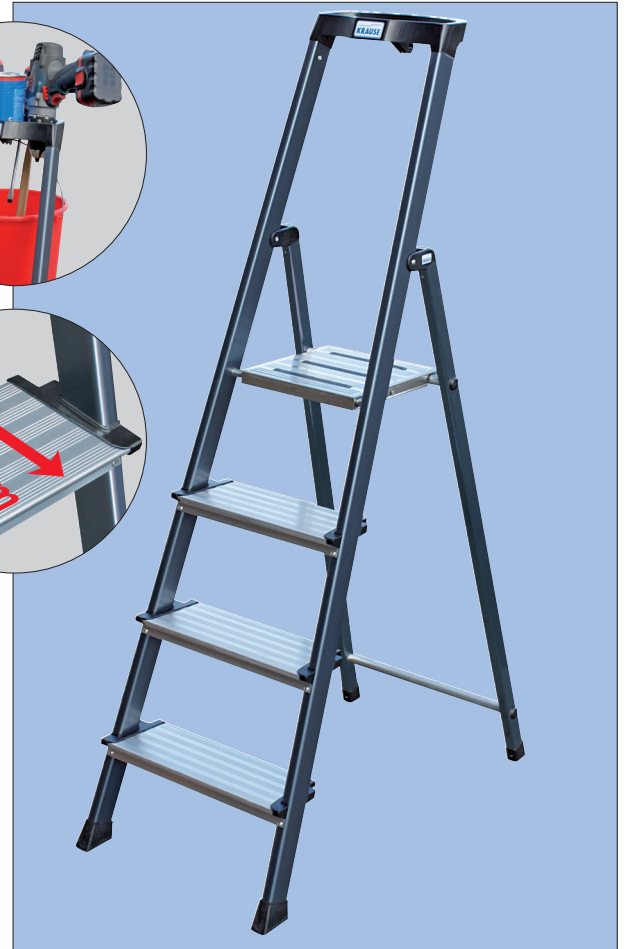

Securo

Alu-KomfortStufen-Stehleiter, eloxiert

- Alu-Stehleiter mit hohem Sicherheits-Bügel und großer, rutschsicherer Plattform und Comfort-Stufen
- große Multifunktionschale mit integriertem Eimerhaken, Werkzeugaufnahme und ergonomisch geformter, kantenfreier Anlehntfläche
- holmumgreifendes Sicherheits-GelenkSystem (4CS) für eine spielfreie, hochstabile Verbindung
- profilierte Alu-Sicherheits-Plattform mit integriertem AntiSlip-System für höchste Rutschfestigkeit. Der stabile Plattformheber gewährleistet eine sichere Funktion und Verbindung der Plattform mit dem Aufnahmerohr
- profilierte, 125 mm tiefe Stufen, nutzbare Standfläche für sicheren Aufstieg und bequemen Stand, 60% mehr Trittlfläche gegenüber Standard
- 6-fach vernietete, robuste Stufen-/Holmverbindung
- rutschsichere, großdimensionierte Fußkappen gewährleisten einen sicheren Stand, 100% mehr Stellfläche gegenüber dem Standard
- verschraubte Fußkappensicherung
- Stabile Steig- und Stützholme, abriebfest eloxiert, aus Aluminium-Rechteckrohr
- bis 150 kg belastbar, TÜV/GS-geprüft

Eloxierte Steig- und Stützholme verhindern das Verschmutzen der Hände

Ergonomisch geformte Ablageschale für bequemes Arbeiten

Großdimensionierte Sicherheits-Fußkappen gewährleisten einen extra sicheren Stand